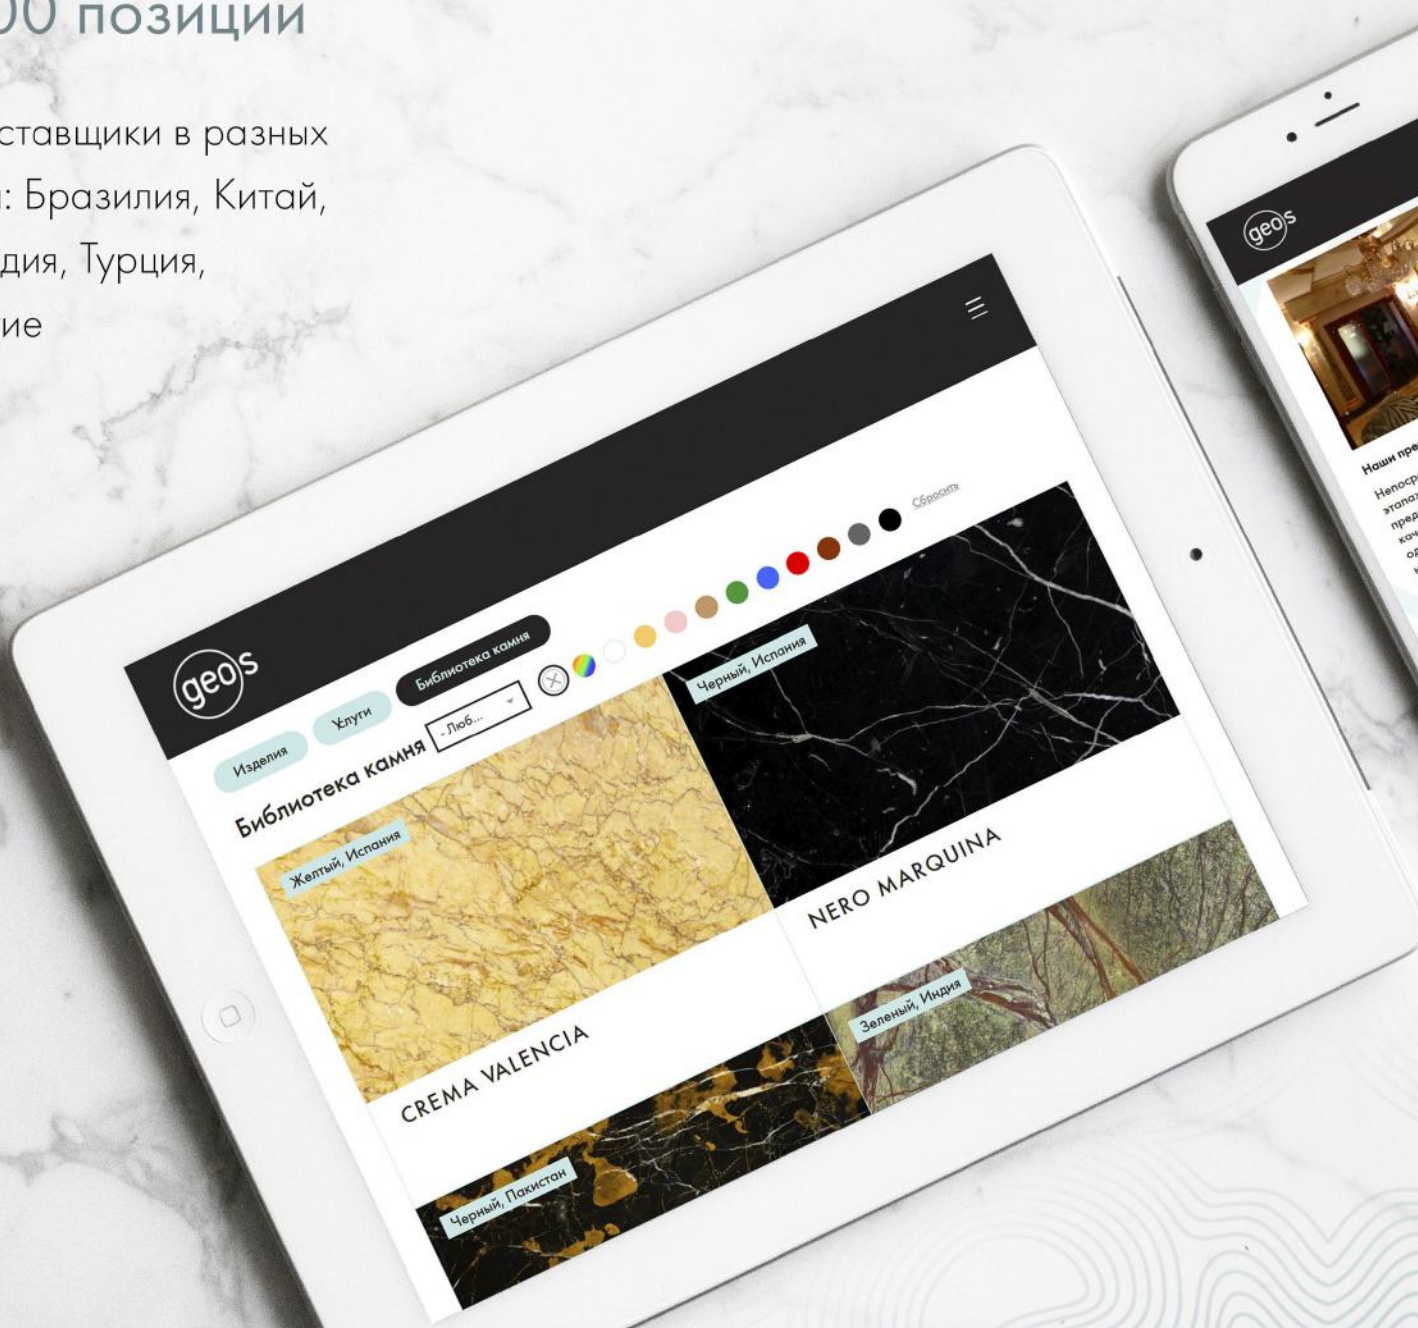

Огромный выбор камня:

более 300 позиций

Надежные поставщики в разных странах мира: Бразилия, Китай, Пакистан, Индия, Турция, и многие другие