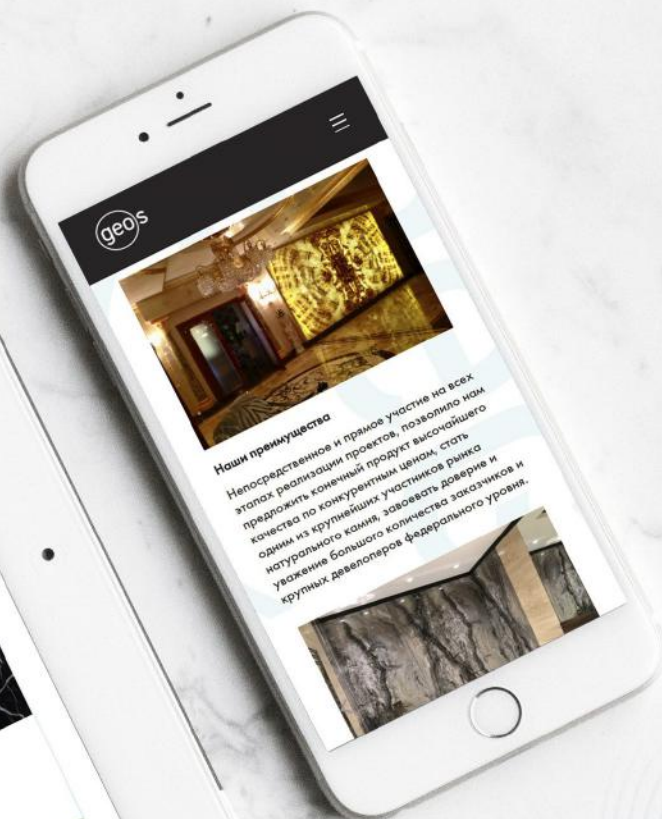

Огромный выбор камня:

более 300 позиций

Надежные поставщики в разных странах мира: Бразилия, Китай, Пакистан, Индия, Турция, и многие другие