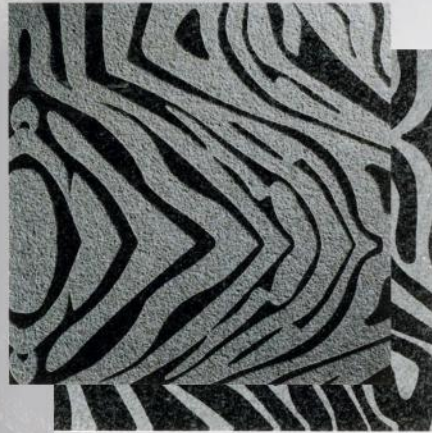

ТЕХНОЛОГИЯ ТРАВЛЕНИЯ

*- интересная и
перспективная
техника созда-
ния принта на
камне*