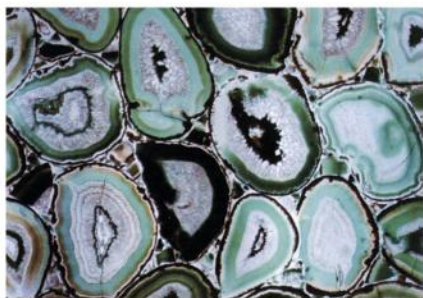

При помощи затирки,
создаются красивые
фигуры и узоры, при этом
сохраняется рисунок
камня.

◀ 3D-МОЗАИКА

- объемная мозаика может быть выполнена из мрамора, оникса и травертина, в виде плиток, составленных из отдельных элементов. Каждая плитка 3D-мозаики имеет отчетливо выраженный рельеф, который создается повторяющимся или хаотичным перепадом высот. Применяется для декорирования различных поверхностей и отличается продолжительным сроком службы и термоустойчивостью.

▼ ФЛОРЕНТИЙСКАЯ МОЗАИКА

- это мозаика из цветных камней разных форм, цветов и пород, состыкованных в единый рисунок так, что граница между ними практически незаметна. Искусство флорентийской мозаики берет начало в XVI веке и не теряет популярность в наши дни. Она используется для изготовления настенных панно, столешниц, украшения различных элементов мебели и интерьера.

▲ ГЕОМЕТРИЧЕСКАЯ МОЗАИКА

▼ АГАТЫ

ЖЕМЧУГ ►

ФРЕЗЕРОВКА

Переходя в трехмерное измерение

Блики и преливы, игру света и тени, объемность и монументальность - вот что придает фрезеровка камню.

Красивые резные каминные скульптуры, балясины и барельефы, умывальники и столешницы из камня создаются на фрезерно-гравировальном оборудовании. На наших станках обрабатываются самые разные материалы: гранит, мрамор, оникс, базальт и другие породы.