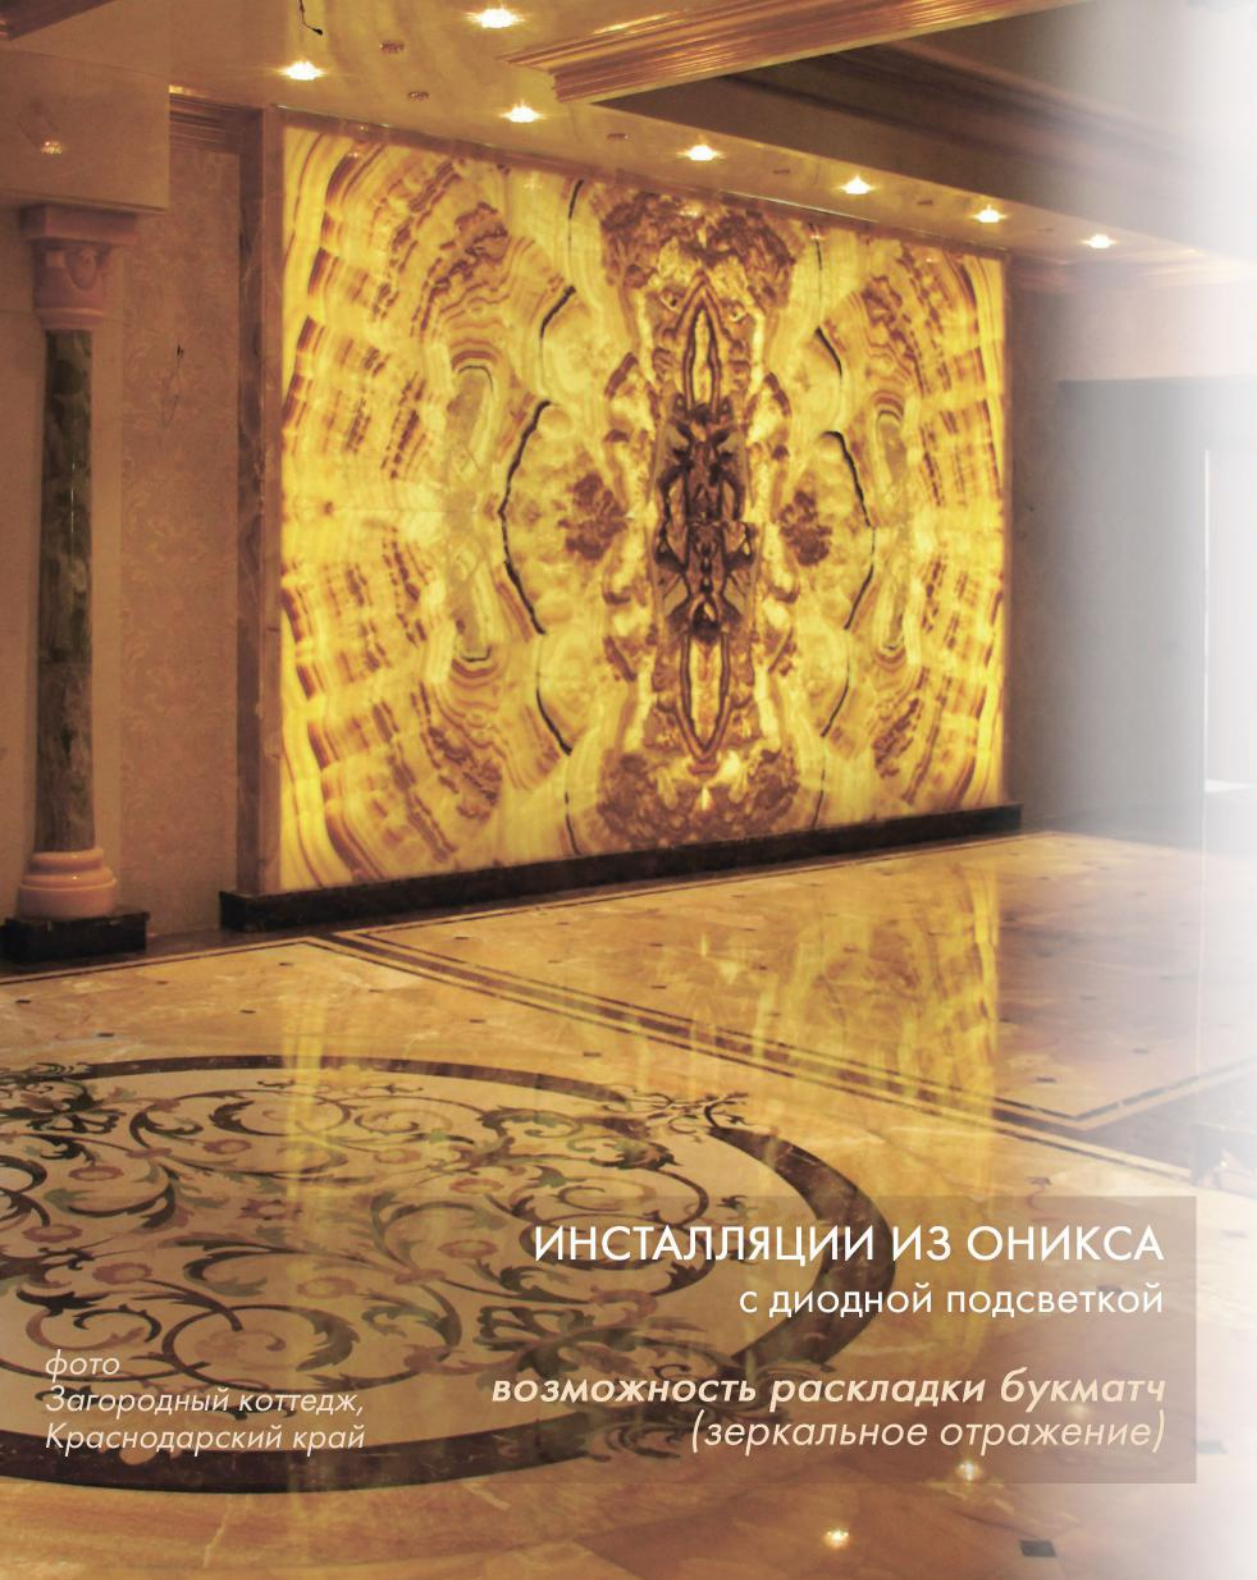

Гарантии
качества работ

ИНСТАЛЛЯЦИИ ИЗ ОНИКСА
с диодной подсветкой

возможность раскладки букматч
(зеркальное отражение)

фото
Загородный коттедж,
Краснодарский край

фото
г. Ставрополь,
«Бар с песнями»

**В НАЛИЧИИ И ПОД ЗАКАЗ
более 30 наименований оникса**