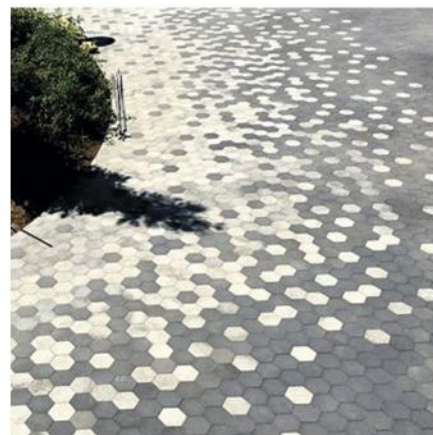

ЛАНДШАФТНЫЕ РЕШЕНИЯ: БРУСЧАТКА, ДОРОЖКИ

Более 50 разновидностей
плит различного размера и
формата: квадратная, пря-
моугольная, тонкая, соста-
ренная, пиленая, колотая