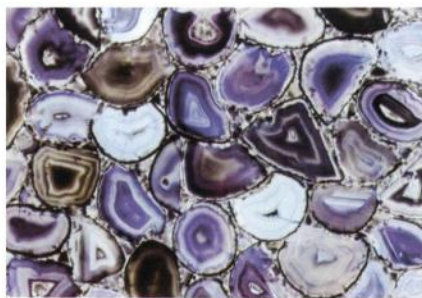

При помощи затирки,
создаются красивые
фигуры и узоры, при этом
сохраняется рисунок
камня.

◀ 3D-МОЗАИКА

- объемная мозаика может быть выполнена из мрамора, оникса и травертина, в виде плиток, составленных из отдельных элементов. Каждая плитка 3D-мозаики имеет отчетливо выраженный рельеф, который создается повторяющимся или хаотичным перепадом высот. Применяется для декорирования различных поверхностей и отличается продолжительным сроком службы и термоустойчивостью.

▼ ФЛОРЕНТИЙСКАЯ МОЗАИКА

- это мозаика из цветных камней разных форм, цветов и пород, состыкованных в единый рисунок так, что граница между ними практически незаметна. Искусство флорентийской мозаики берет начало в XVI веке и не теряет популярность в наши дни. Она используется для изготовления настенных панно, столешниц, украшения различных элементов мебели и интерьера.

▲ ГЕОМЕТРИЧЕСКАЯ МОЗАИКА

▼ АГАТЫ

ЖЕМЧУГ ►

ФРЕЗЕРОВКА

Переходя в трехмерное измерение

Блики и преливы, игру света и тени, объемность и монументальность - вот что придает фрезеровка камню.

Красивые резные каминные скульптуры, балясины и барельефы, умывальники и столешницы из камня создаются на фрезерно-гравировальном оборудовании. На наших станках обрабатываются самые разные материалы: гранит, мрамор, оникс, базальт и другие породы.