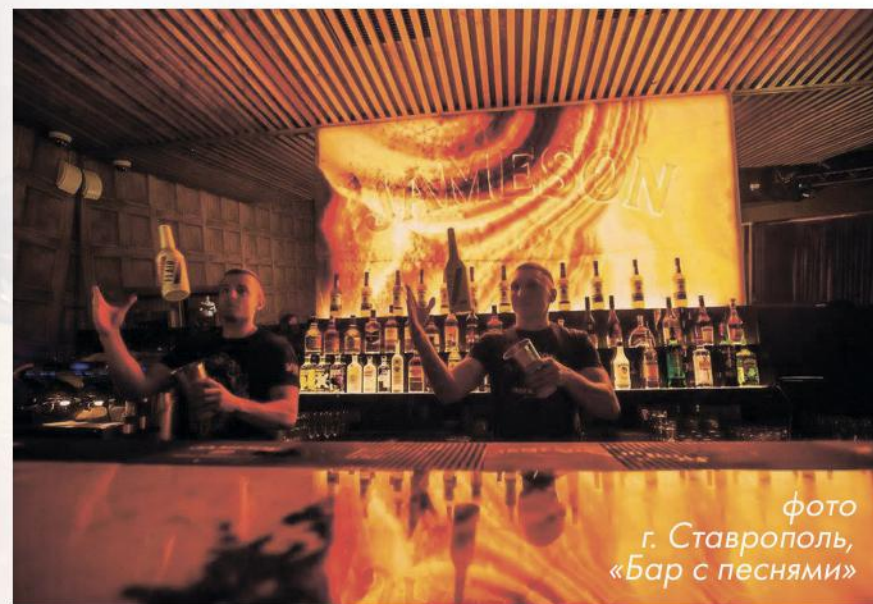

Гарантии
качества работ

ИНСТАЛЛЯЦИИ ИЗ ОНИКСА
с диодной подсветкой

возможность раскладки букматч
(зеркальное отражение)

фото
Загородный коттедж,
Краснодарский край

фото
г. Ставрополь,
«Бар с песнями»

**В НАЛИЧИИ И ПОД ЗАКАЗ
более 30 наименований оникса**